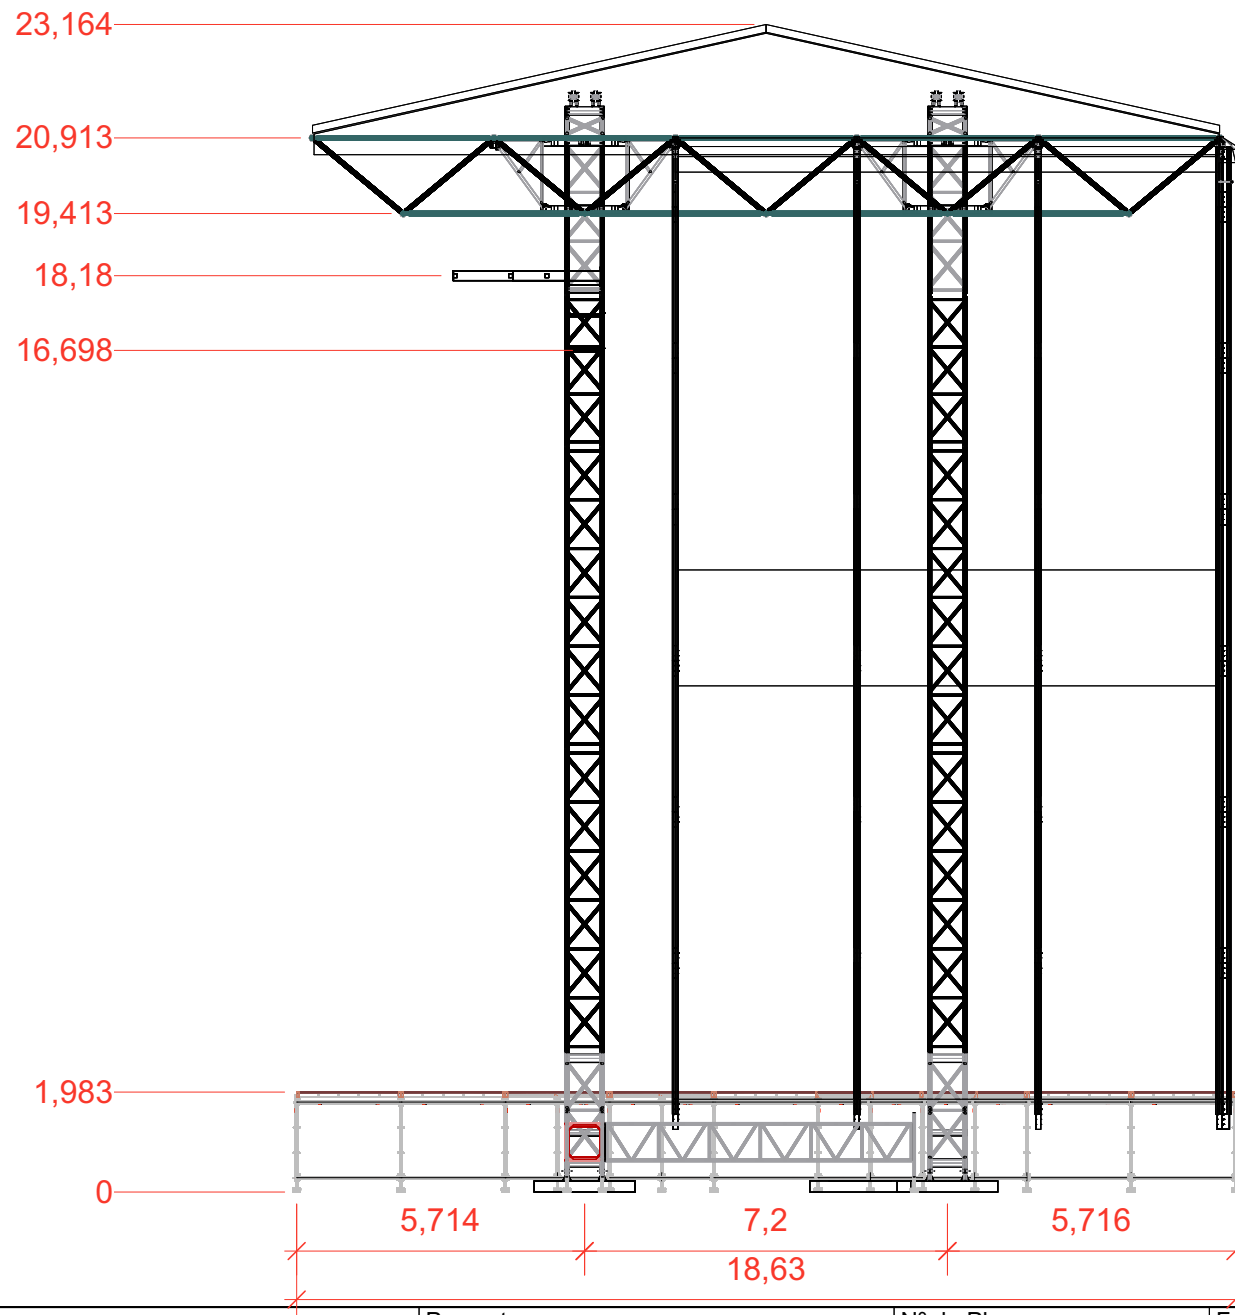

Proyecto:

TAC-36

Nº de Plano:

1

Escala:

1:200

Fecha:

Título:

Nombre:

JIMBO - JIMBO@KAOSSTAGE.ES

Proyecto:

TAC-36

Nº de Plano:

3

Escala:

1:250

TAC-36

Nº de Plano:

4

Escala:

1:250

Fecha:

Título:

PLANTA 2 ESCENARIO

Archivo:

ESC TAC 10M.vwx

Nombre:

JIMBO - JIMBO@KAOSSTAGE.ES

Proyecto:
TAC-36

Nº de Plano:
5
Escala:
1:150

Fecha:
Título:
SECCION ESCENARIO

Archivo:
ESC TAC 10M.vwx
Nombre:
JIMBO - JIMBO@KAOSSTAGE.ES