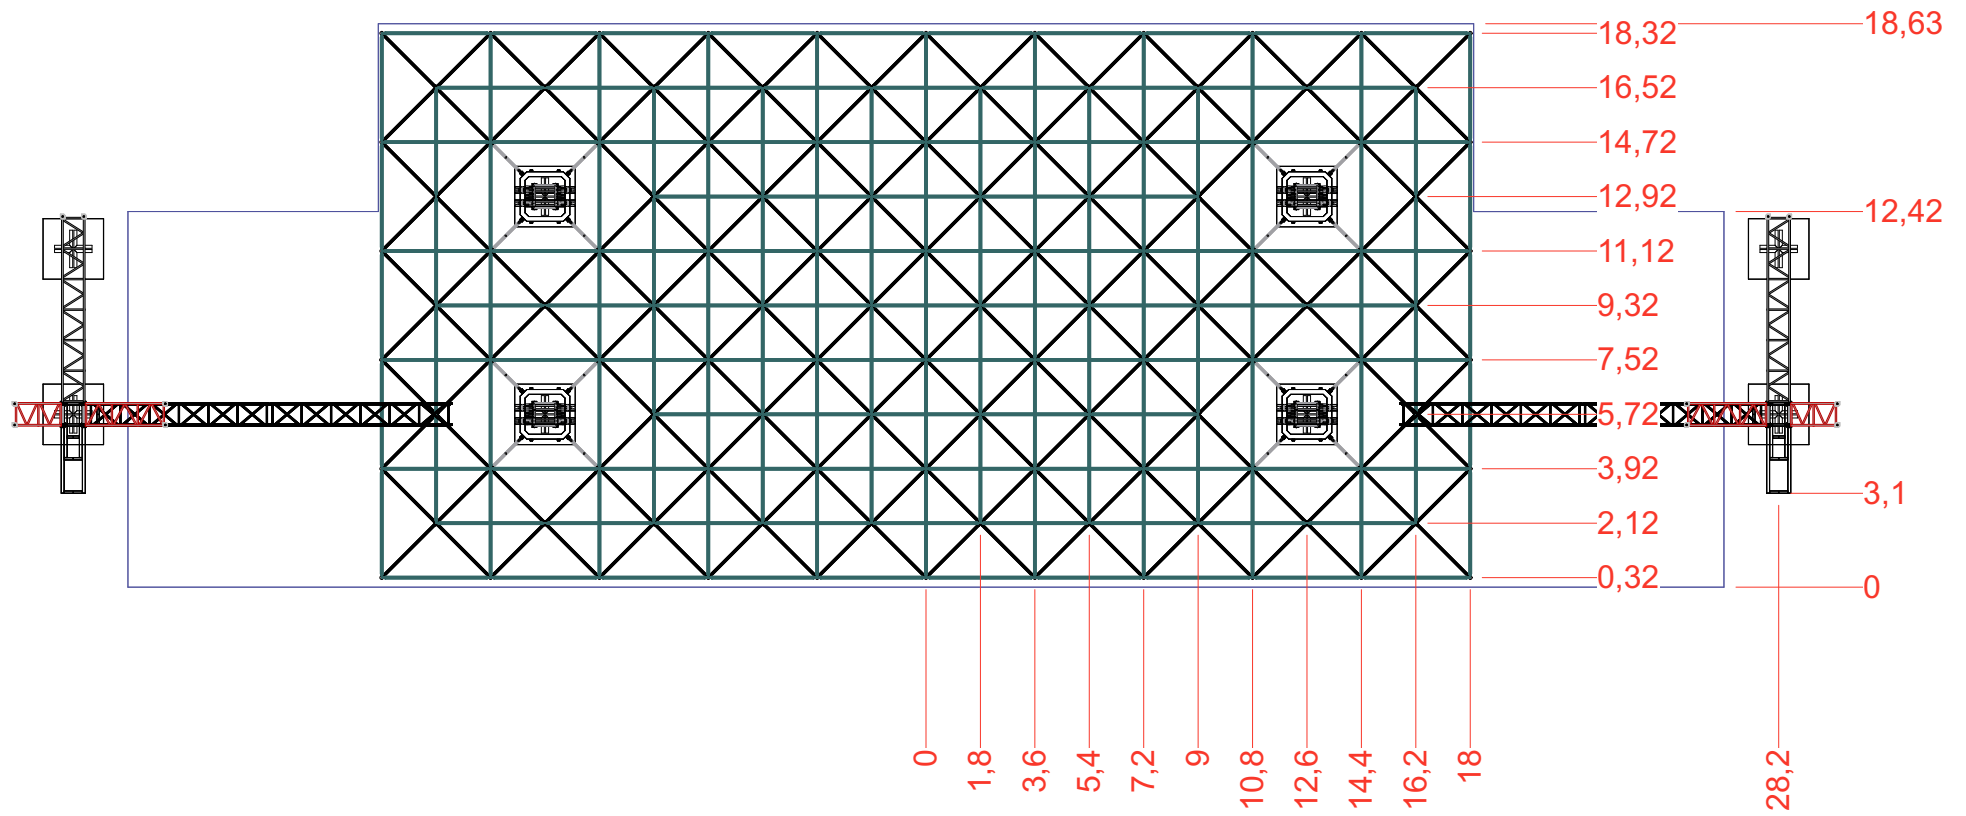

Proyecto:

TAC-36

Nº de Plano:

4

Escala:

1:250

Fecha:

Título:

PLANTA 2 ESCENARIO

Archivo:

ESC TAC 10M.vwx

Nombre:

JIMBO - JIMBO@KAOSSTAGE.ES