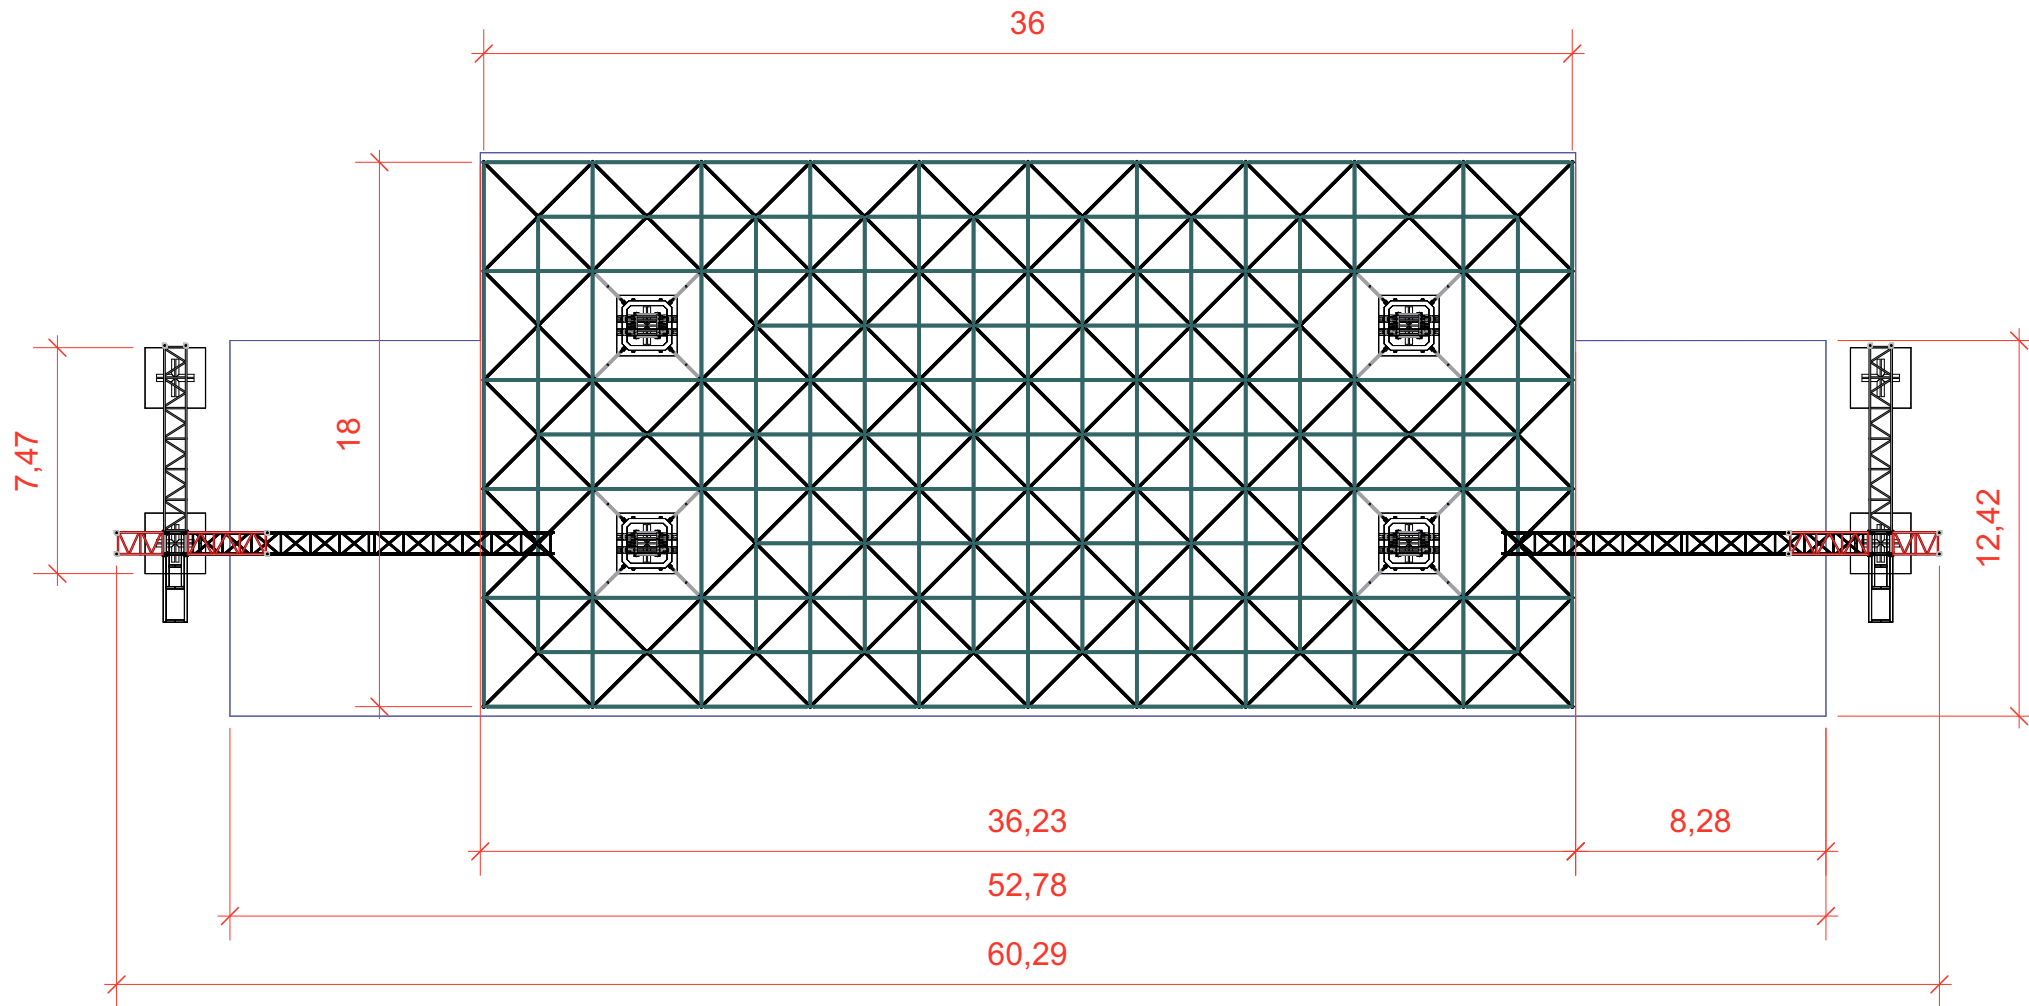

Proyecto:

TAC-36

Nº de Plano:

3

Escala:

1:250

Fecha:

Título:

PLANTA ESCENARIO

Archivo:

ESC TAC 10M.vwx

Nombre:

JIMBO - JIMBO@KAOSSTAGE.ES