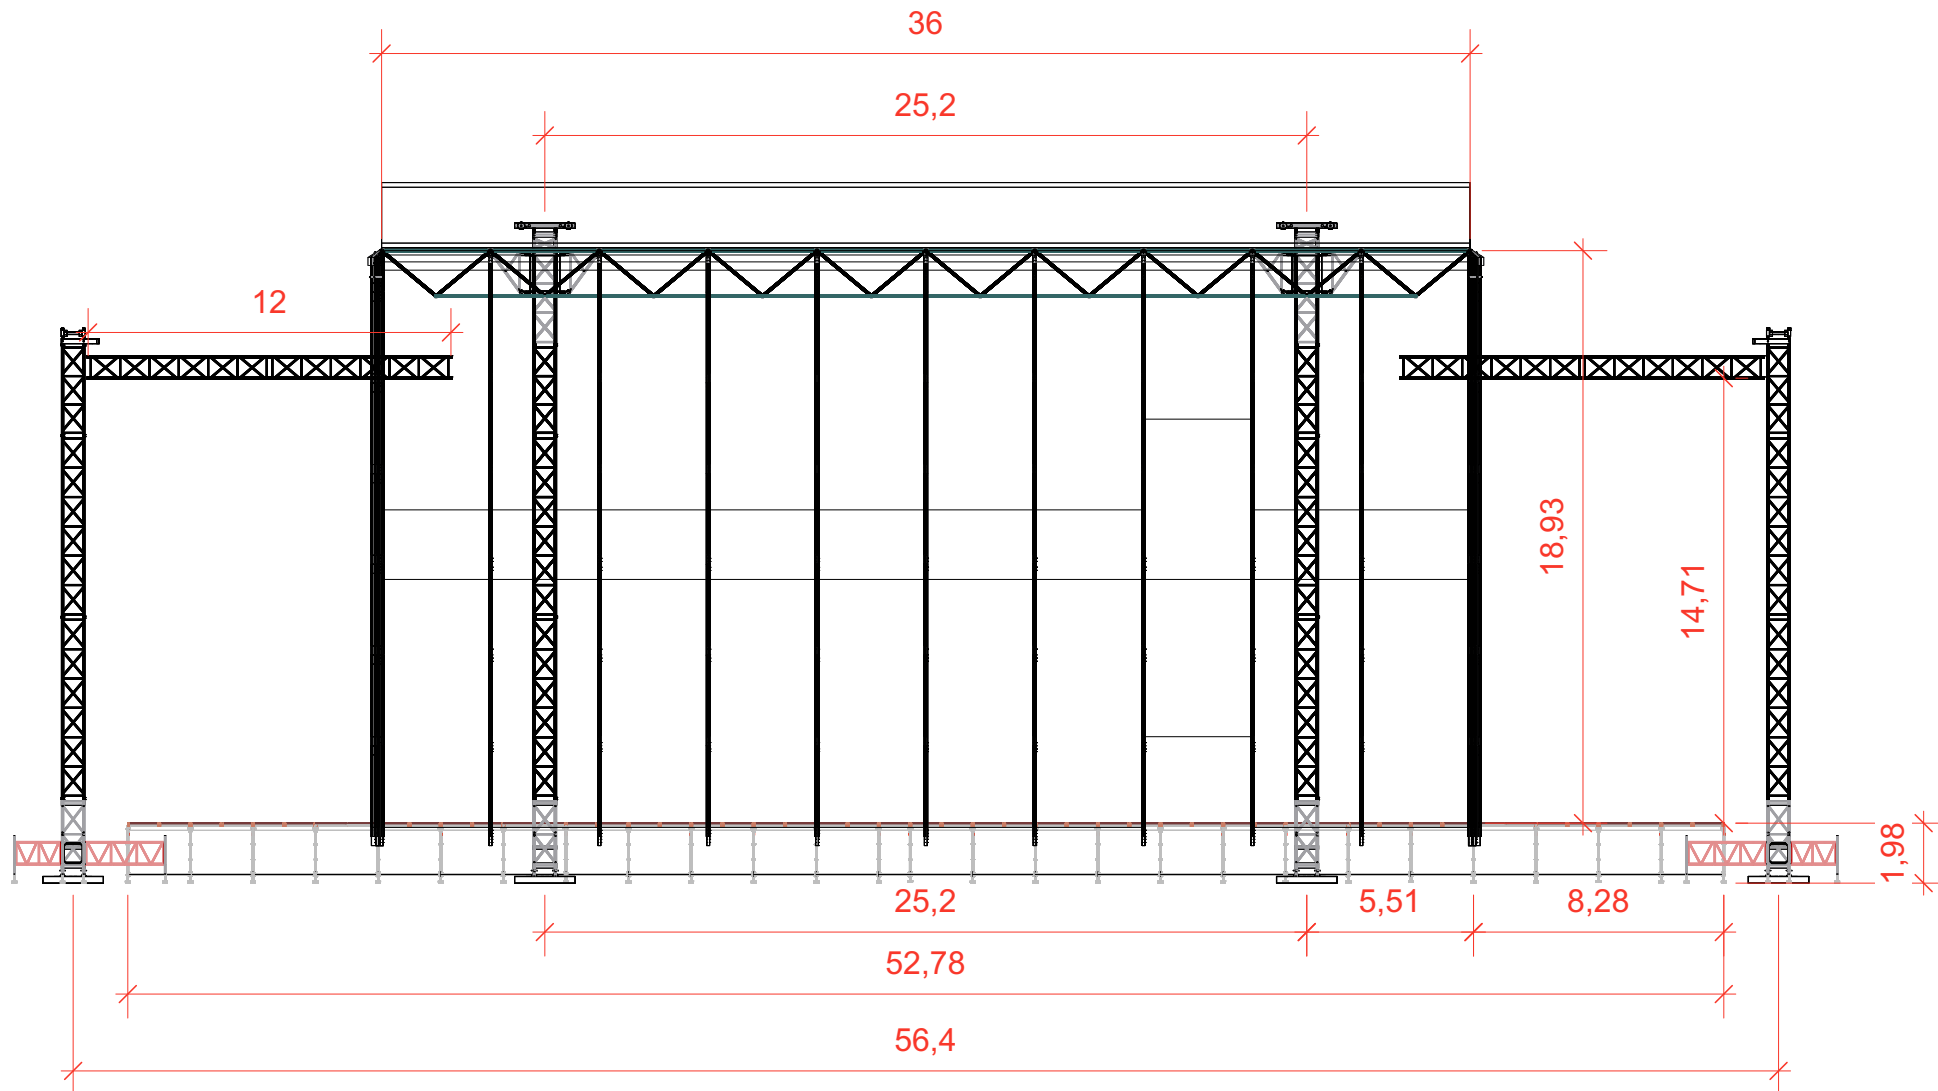

Proyecto:

TAC-36

Nº de Plano:

2

Escala:

1:250

Fecha:

Título:

ALZADO ESCENARIO

Archivo:

ESC TAC 10M.vwx

Nombre:

JIMBO - JIMBO@KAOSSTAGE.ES